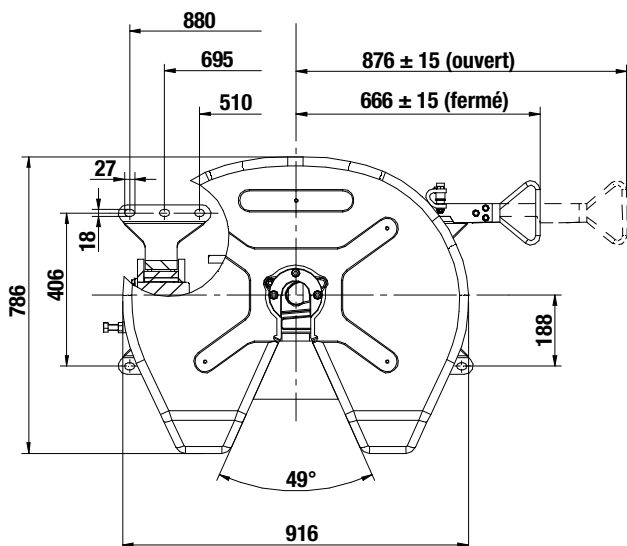

DONNÉES TECHNIQUES

Code article	Type	Hauteur (mm)	D (kN)	Charge verticale U (T)	Poids (kg)	Classe
T3122150	RS 08	150	152	20	128	G50-X
T3122185		185			130	
T3122218		218			135	

HOMOLOGUÉ

R55

EN DÉTAIL

- Modèle économique à plaque tôle emboutie
- 3 hauteurs pour toutes configurations d'attelage pour tracteurs et semi-remorques
- Nombreux graisseurs accessibles pour faciliter l'entretien

T1540050	Désignation	Code article
10		T1540092
11		T1540093
15		T1540079
21	Kit SAV	T1540050
22		T1540083
2-6-7		T1540101