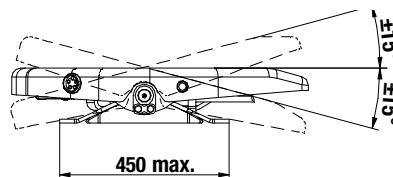

DONNÉES TECHNIQUES

Code article	Type	Hauteur (mm)	D (kN)	Charge verticale U (T)	Poids (kg)	Classe
T3122150	RS 08	150	152	20	128	G50-X
T3122185		185			130	
T3122218		218			135	

HOMOLOGUÉ

R55

EN DÉTAIL

- Modèle économique à plaque tôle emboutie
- 3 hauteurs pour toutes configurations d'attelage pour tracteurs et semi-remorques
- Nombreux graisseurs accessibles pour faciliter l'entretien