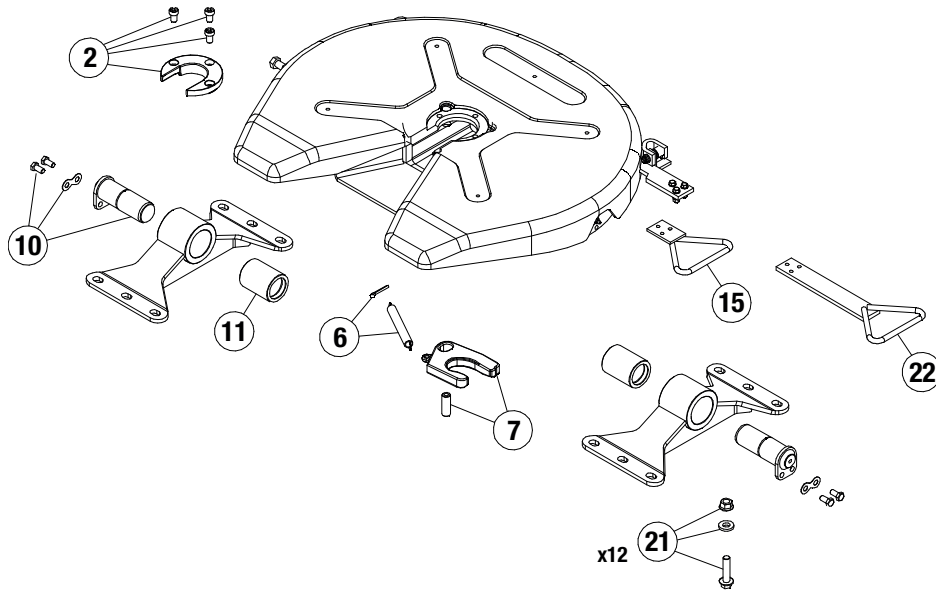

DONNÉES TECHNIQUES

Code article	Type	Hauteur (mm)	D (kN)	Charge verticale U (T)	Poids (kg)	Classe
T3122150	RS 08	150	152	20	128	G50-X
T3122185		185			130	
T3122218		218			135	

HOMOLOGUÉ

R55

EN DÉTAIL

- Modèle économique à plaque tôle emboutie
- 3 hauteurs pour toutes configurations d'attelage pour tracteurs et semi-remorques
- Nombreux graisseurs accessibles pour faciliter l'entretien

T1540050	Désignation	Code article
10		T1540092
11		T1540093
15		T1540079
21	Kit SAV	T1540050
22		T1540083
2-6-7		T1540101